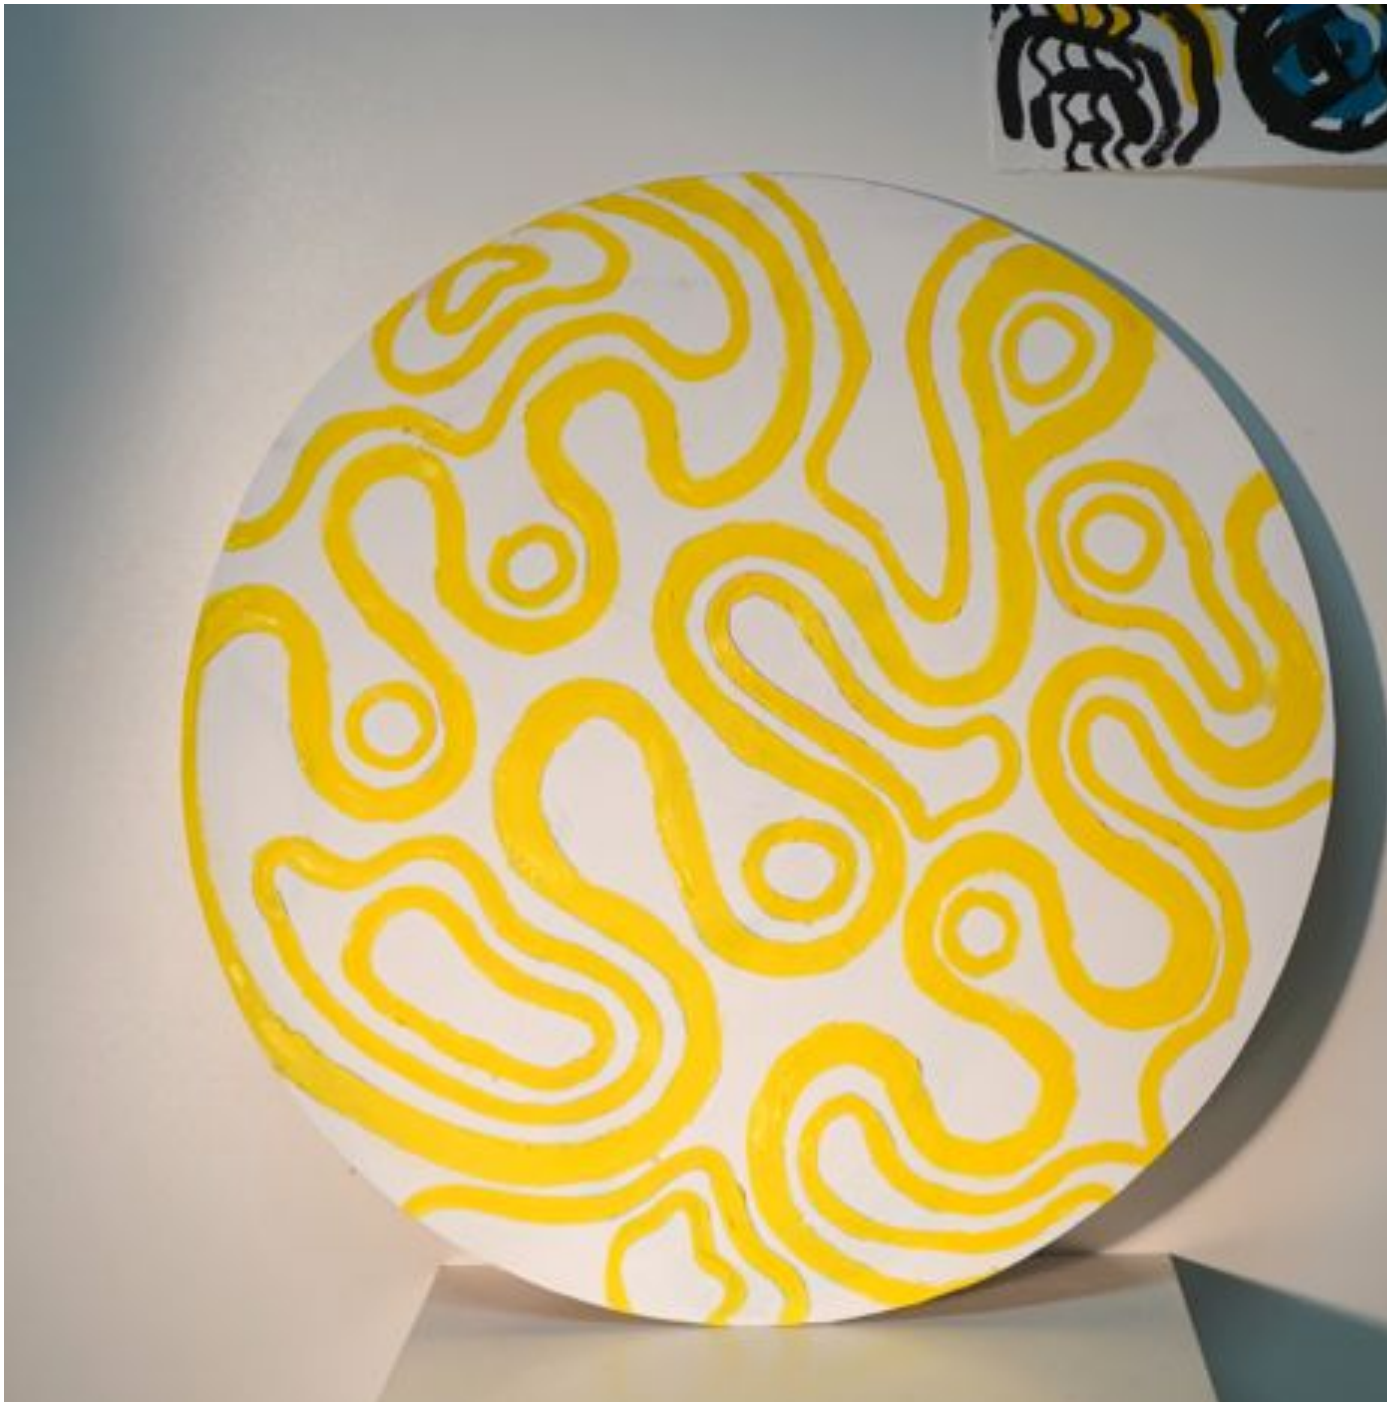

# PATTERNS I

Jan Luke 2021

Bilder aus der Serie "Patterns", 1. Quartal 2021

o.T. ca. 150x150 cm, Öl auf Leinwand

o.T. ca. 130cm Höhe, Öl auf Holz

o.T., Tusche auf Papier, 70x100cm

o.T., Tusche auf Papier, 70x100cm

Patterns II, Tusche auf Papier, 70x100cm

Patterns I, Tusche auf Papier, 70x100cm

Lake Ajpu, Tusche auf Papier, 70x100cm

o.T., Tusche auf Papier, 70x100cm

o.T., Tusche auf Papier, 70x100cm

o.T., Tusche auf Papier, 70x100cm

o.T., Tusche auf Papier, 70x100cm

o.T., Tusche auf Papier, 70x100cm

Wintersolstice, Öl Uaf Leinwand, 150x150cm

Patterns III, Öl auf Leinwand, 150x150cm

o.T., Öl auf Leinwand, Seitenlänge 150cm

o.T., Öl auf Leinwand, Seitenlänge 150cm

o.T., Öl auf Leinwand, Seitenlänge 150cm

o.T., Tusche Leinwand, Seitenlänge 150cm

o.T., Acryl auf Holz, Höhe ca. 150cm

o.T., Tusche auf Holz. ca. 120x60 cm

o.T., Tusche auf Papier, 50x50cm

Song of the Mother, Durchmesser 100cm, Öl auf Holz