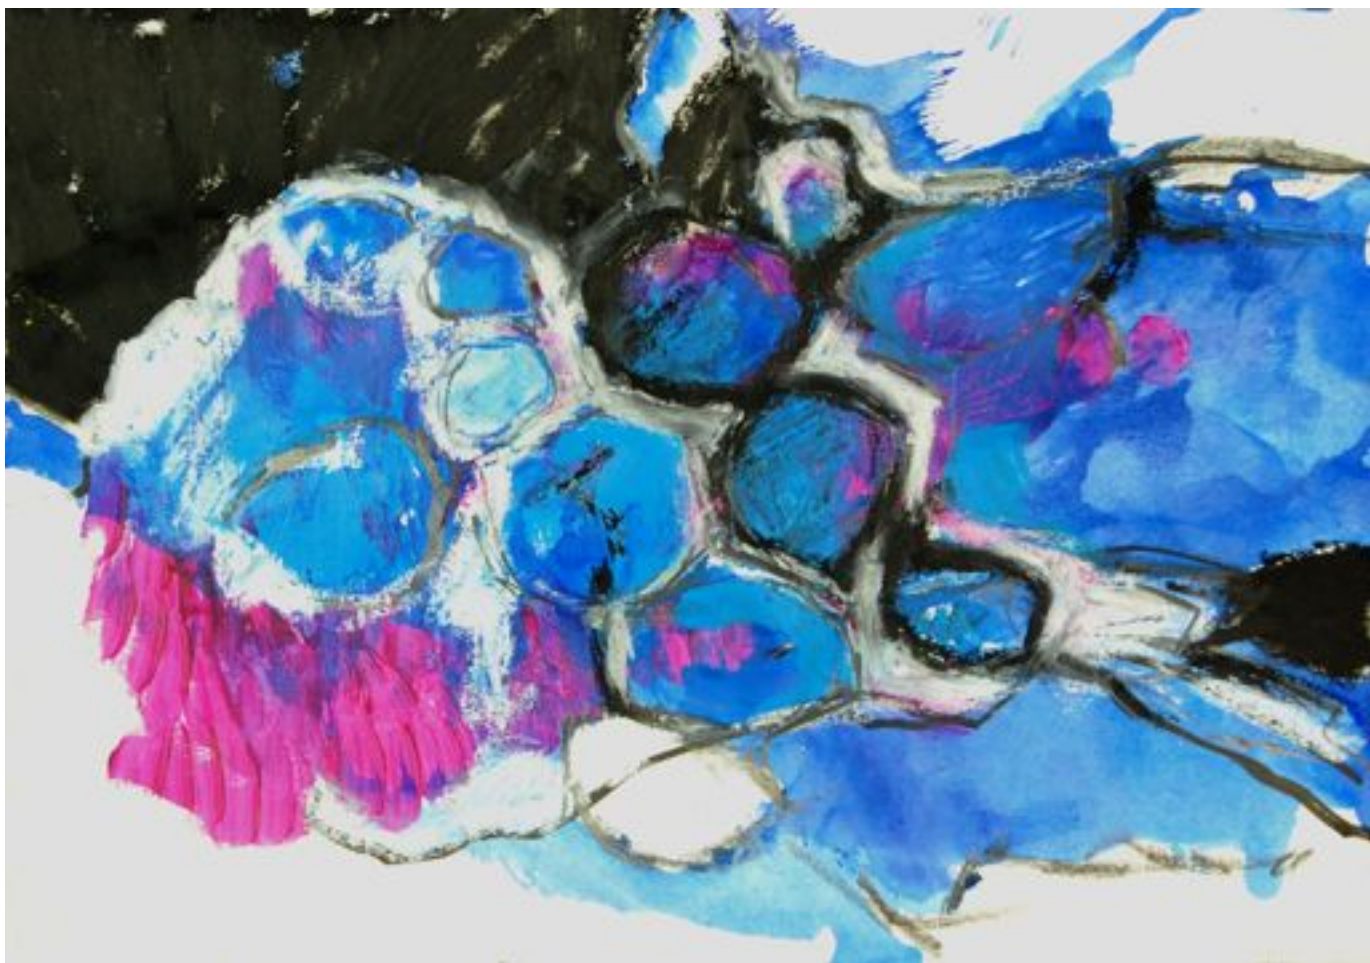

ERD FORM

Bilder aus der Serie

Erdform

Juni 2014 - Juni 2015

Mixed Media (Aquarell, Graphit, Acryl, Ölstifte, Tinte) auf
hochwertigem Aquarellpapier

Jan Luke - bildender Künstler

www.jan-luke.de
janluke@gmx.de

Atelier Luke/ im historischen Schwanhof / Schwanallee 27-31/ 35037 Marburg